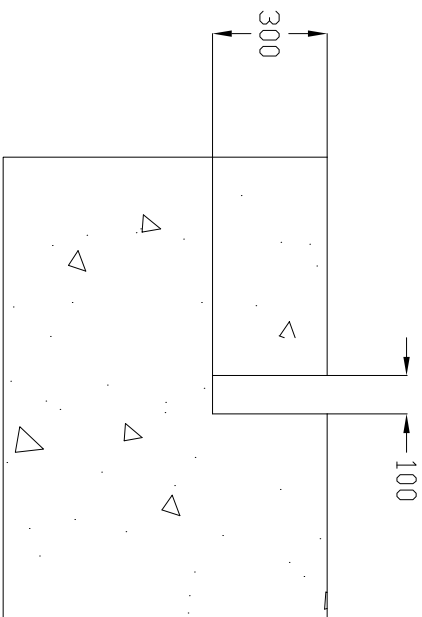

MACCAGI SRL
BENESSERE BAMBINO

PANCHINA CLAUDIA: schema buche
ARTICOLO

125PAK
CODICE ARTICOLO

SCALA 1 : 20

PROFONDITA' BUCHE

1	1	PANCHINA CLAUDIA: POSIZIONE DELLE BUCHE PER FONDAZIONE			
Quant. Pezzi	Figura	Denominazione	Finitura	Codice	Rev.
				125PAK	1

≠	± 1 mm
∅	± 1 mm
↔	± 2 mm
Tolleranze Generali	

Riferim. TAV

0
Revisione

18/05/2012
Data

Prima Emissione
Motivo

Cristian Molini
Redatto

Verific. e Approvato