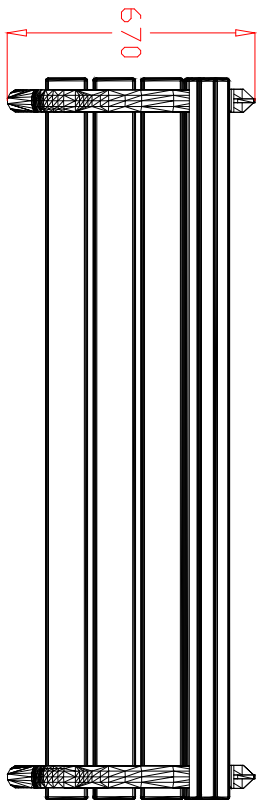

MACAGNI SRL
BENESSERE BAMBINO

PANCHINA CLAUDIA
ARTICOLO

125EK
CODICE ARTICOLO

SCALA 1 : 20

1	1	PANCHINA CLAUDIA: SUPPORTI IN GHISA, TAVOLE LEGNO ESOTICO			1
Quant. Pezzi	Figura	Denominazione	Finitura	Codice	Rev.

≠	± 1 mm
∅	± 1 mm
↔	± 2 mm

Tolleranze Generali

Riferim. TAV

0	18/05/2012	Prima Emissione			
Revisione	Data	Motivo	Redatto	Verific. e Approvato	

File

125

Directories

NormeISO