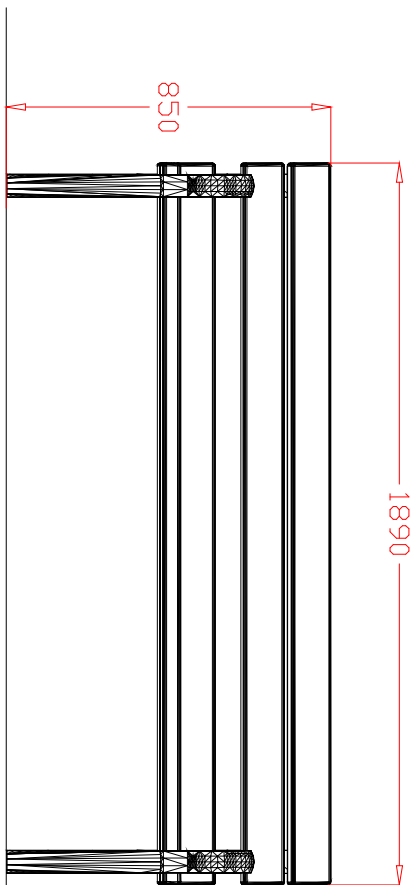

MACAGNI SRL
BENESSERE BAMBINO

PANCHINA CLAUDIA
ARTICOLO

125EK
CODICE ARTICOLO

SCALA 1 : 20

1	1	PANCHINA CLAUDIA: SUPPORTI IN GHISA, TAVOLE LEGNO ESOTICO			1
Quant. Pezzi	Figura	Denominazione	Finitura	Codice	Rev.

≠	± 1 mm
∅	± 1 mm
↔	± 2 mm

Tolleranze Generali

Riferim. TAV

0	18/05/2012	Prima Emissione			
Revisione	Data	Motivo	Redatto	Verific. e Approvato	

File

125

Directories

NormeISO