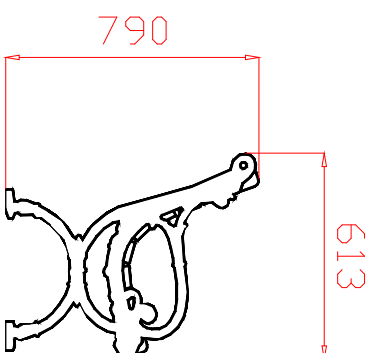

MACAGGI SRL  
BENESSERE BAMBINO

PANCHINA ELEGANT  
ARTICOLO

121PK  
CODICE ARTICOLO

Scala 1:25

1	1	PANCHINA ELEGANT CON LISTONI LEGNO DI PINO			121PK	0			
Quant. Pezzi	Figura	Denominazione	Finitura	Codice	Rev.				
0	24 / 11 / 99	PRIMA EMISSIONE							
Revisione	Data	Motivo	Redatto	Verific. e Approvato					

± 5 mm	RFTAV
Tolleranze Generali	