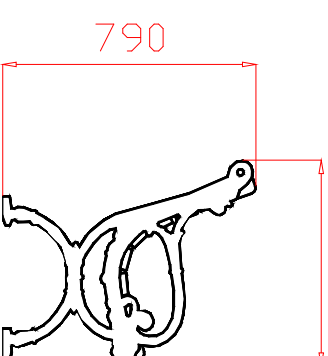

MACAGNI SRL

BENESSERE BAMBINO

PANCHINA ELEGANT

ARTICOLO

121EK

CODICE ARTICOLO

Scala 1:25

1900

613

790

1	1	PANCHINA ELEGANT CON LISTONI LEGNO ESOTICO			121EK	0
Quant. Pezzi	Figura	Denominazione	Finitura	Codice	Rev.	
0	24 / 11 / 99	PRIMA EMISSIONE				
Revisione	Data	Motivo		Redatto		

←→	
←→	
Tolleranze Generali	
	± 5 mm