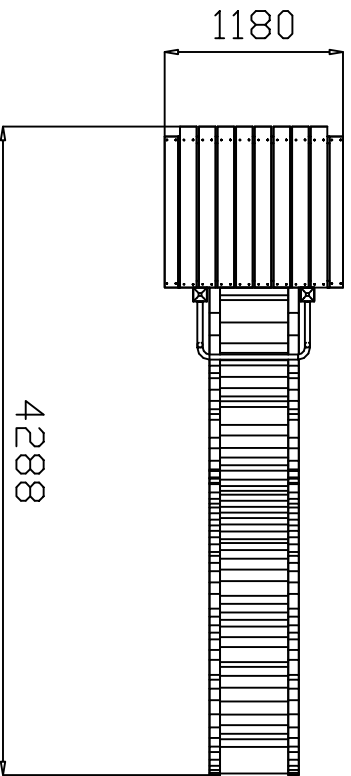

MACAGI SRL
BENESSERE BAMBINO

SCIVOLO COLLINA PISTA POLIETILENE + PEDANA
ARTICOLO

10092
CODICE ARTICOLO

Scala 1:50

Quant. Pezzi	Figura	Denominazione	Finitura	Codice	Rev.
1	1	SCIVOLO COLLINA + PEDANA	/	10092	0

Tolleranze Generali		Rif. TAV
	± 10mm	

Revisione	Data	Motivo	Redatto	Verific. e Approvato
0	07 / 03 / 00	PRIMA EMISSIONE		