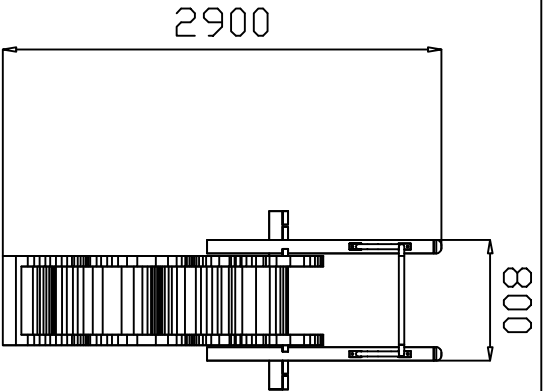

MACAGI SRL
BENESSERE BAMBINO

SCIVOLO COLLINA PISTA POLIETILENE + PEDANA
ARTICOLO

10092
CODICE ARTICOLO

Scala 1:50

Quant. Pezzi	Figura	Denominazione	Finitura	Codice	Rev.
1	1	SCIVOLO COLLINA + PEDANA	/	10092	0

Tolleranze Generali		Rif. TAV
	± 10mm	

Revisione	Data	Motivo	Redatto	Verific. e Approvato
0	07 / 03 / 00	PRIMA EMISSIONE		