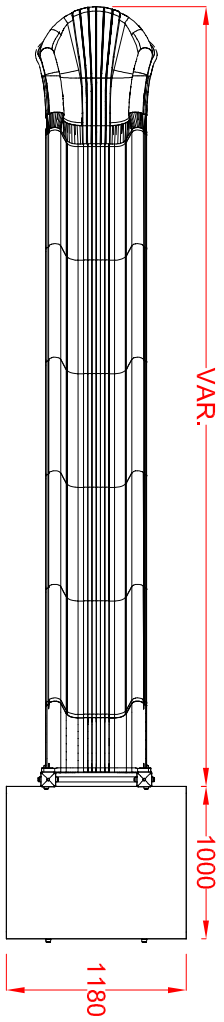

MACAGI s.r.l.
benessere bambino

SCIVOLO A PENDIO DRITTO
ARTICOLO

10054
CODICE ARTICOLO

SCALA 1 : 50

| | | | | | |
|---|--------------------------------------|---------------|----------|-------|------|
| 1 | SCIVOLO A PENDIO: Pianta e prospetti | Denominazione | Finitura | 10054 | Rev. |
|---|--------------------------------------|---------------|----------|-------|------|

| | |
|---------------------|--------|
| ≠ | ± 1 mm |
| ∅ | ± 1 mm |
| ↔ | ± 2 mm |
| Tolleranze Generali | |

Riferim. TAV