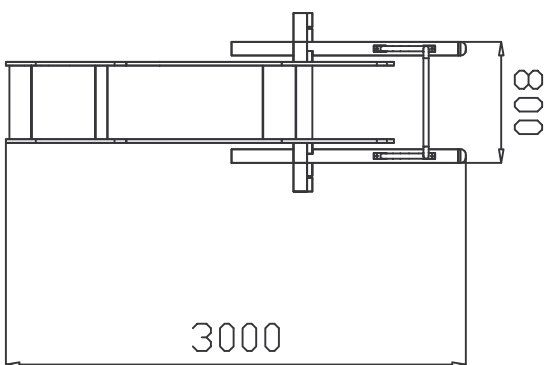

MACAGHI SRL
BENESSERE BAMBINO

SCIVOLO COLLINA PISTA INOX + PEDANA
ARTICOLO

10052
CODICE ARTICOLO

Scala 1:50

Quant. Pezzi	1	Figura	1	SCIVOLO COLLINA PISTA INOX + PEDANA	Finitura	/	Codice	10052	Rev.	0
Denominazione										