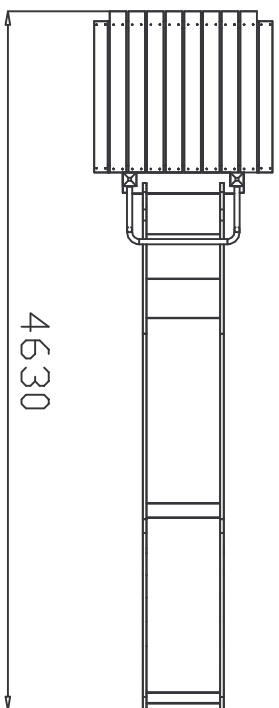

MACAGHI SRL
BENESSERE BAMBINO

SCIVOLO COLLINA PISTA INOX + PEDANA
ARTICOLO

10052
CODICE ARTICOLO

Scala 1:50

Quant. Pezzi	1	Figura	1	SCIVOLO COLLINA PISTA INOX + PEDANA	Finitura	/	Codice	10052	Rev.	0
Denominazione										

Tolleranze Generali		Rif. TAV
↔	± 10mm	

Revisione	0	07 / 03 / 00	Data	PRIMA EMISSIONE	Motivo	Redatto	Verific. e Approvato
-----------	---	--------------	------	-----------------	--------	---------	----------------------