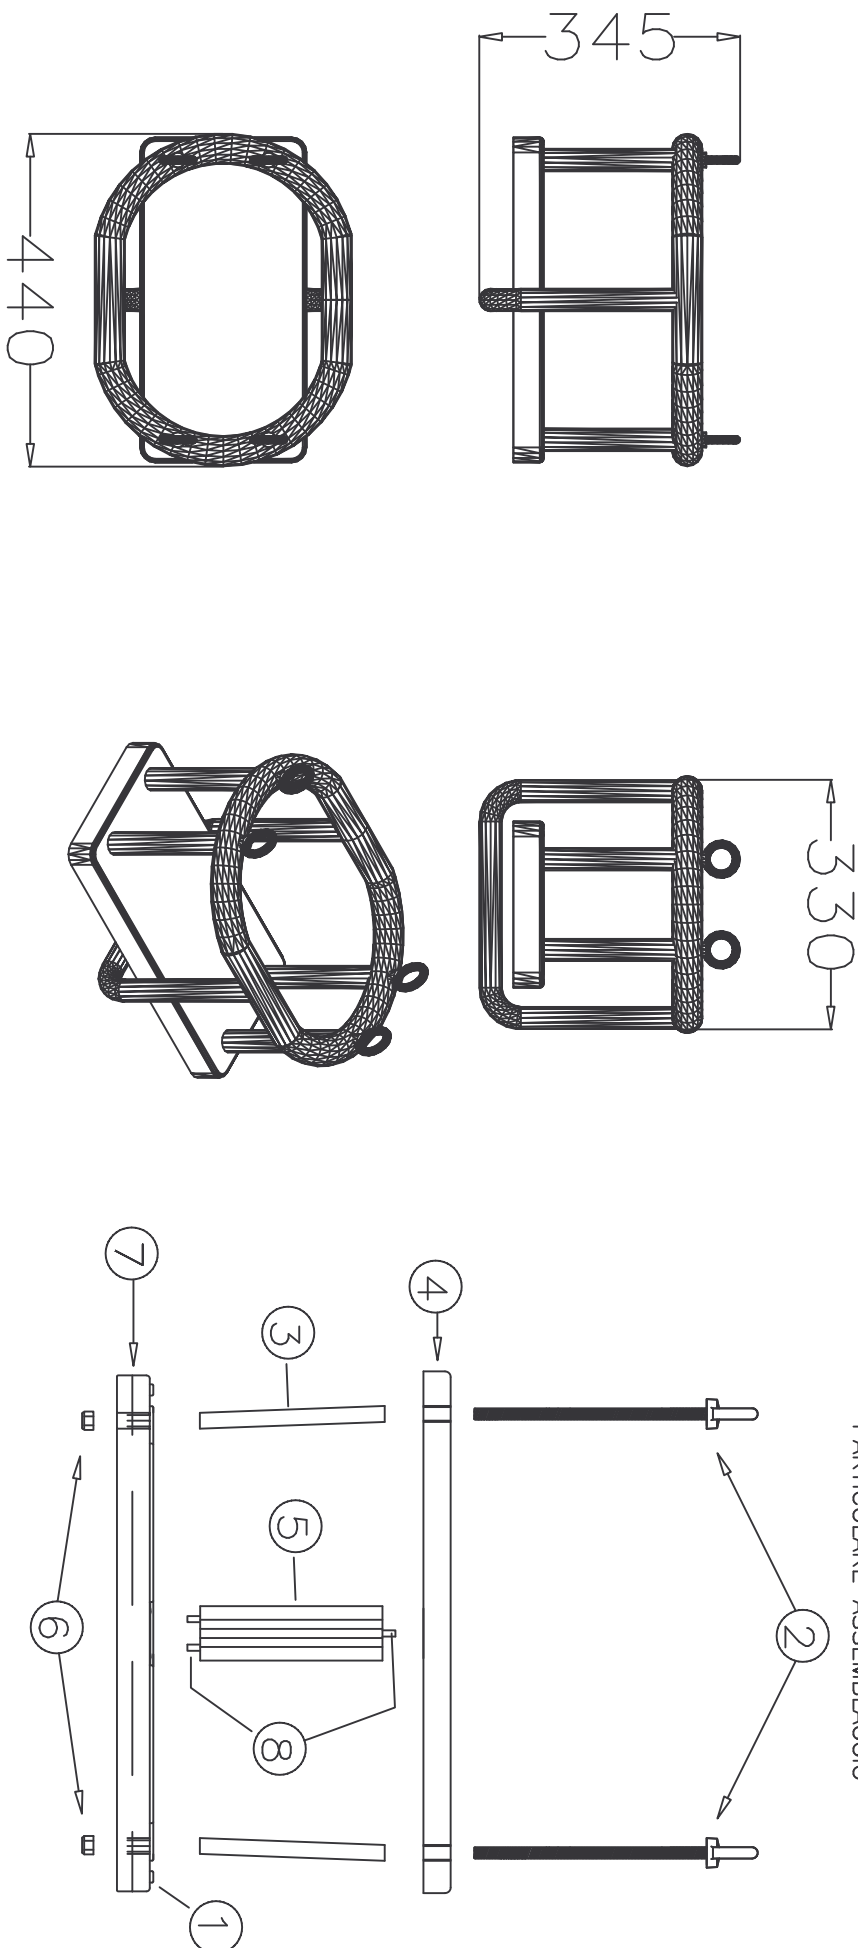

MACAGI SRL
BENESSERE BAMBINO

SEGGIOLINO A GABBIA
ARTICOLO

1004
CODICE ARTICOLO

Scala 1 : 8

PARTICOLARE ASSEMBLAGGIO

6	8	GRANO A PUNTA 6x50 ACC45H	GREZZO	ISO 4029	0
1	7	ANIMA DI RINFORZO INTERNA	Vedi particolare	1002/1/2	0
4	6	DADO ESAG. AUTOBLOC. CON ANELLO IN NYLON M10 ACC.8	ZINCATA A FREDDO	DIN 985	0
2	5	PROTEZIONE CENTRALE ELASTOFOAM 94891/9-IP3040/1	Vedi particolare	1004/4	0
1	4	ANELLO PROTEZIONE ELASTOFOAM 94891/9-IP3040/1	Vedi particolare	1004/3	0
4	3	TUBO DISTANZIALE PER SEGGIOLINO A GABBIA	Vedi particolare	1004/2	0
4	2	GOLFARE CON BARRETTA	Vedi particolare	1004/1	0
1	1	SEGGIOLINO GOMMA ELASTOFOAM 94891/9-IP3040/1 - ACCIAIO CON PIASTRINO	Vedi particolare	1002/G	0
Quant. Pezzi	Figura	Denominazione	Finitura	Codice	Rev.

Tolleranze Generali	
±	5 mm

Riferim. TAV

PRIMA EMISSIONE

0 / 10 / 01 / 00
Revisione / Data

Motivo

Redatto

Verific. e Approvato